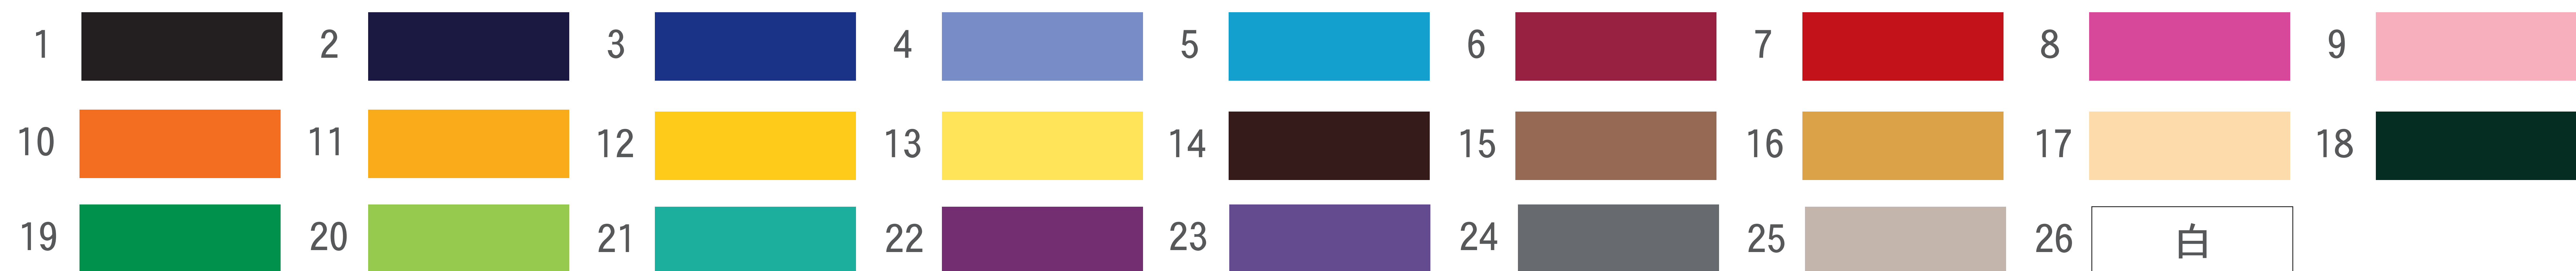

※使える色糸が限られています。毛違い2色使いまで。両サイド白文字入れられます。色はWEBサイトも参照してください。

- ※両サイドに太めの文字や簡単なマークを入れる事ができます。
サイズ：約 1.8cm 角程の文字など
- ※一度このデータを保存して、イラストレーターで開いてください。
- ※主要なデザインを赤枠範囲に収めてください。
- ※このテンプレートはお願いであり、使わなければならないものではありません。

生地サイズ	約 60×120cm	主要デザイン範囲	約 56×112 cm
生地	ジャガードバス用	データ縮尺	100%
注意	デザイン意向により不明な点はお尋ねください。またこうしたいと言う場合も一度お尋ね下さい。 オリジナルタオルを専科 作りませんか www.original-towel.jp ©2008		