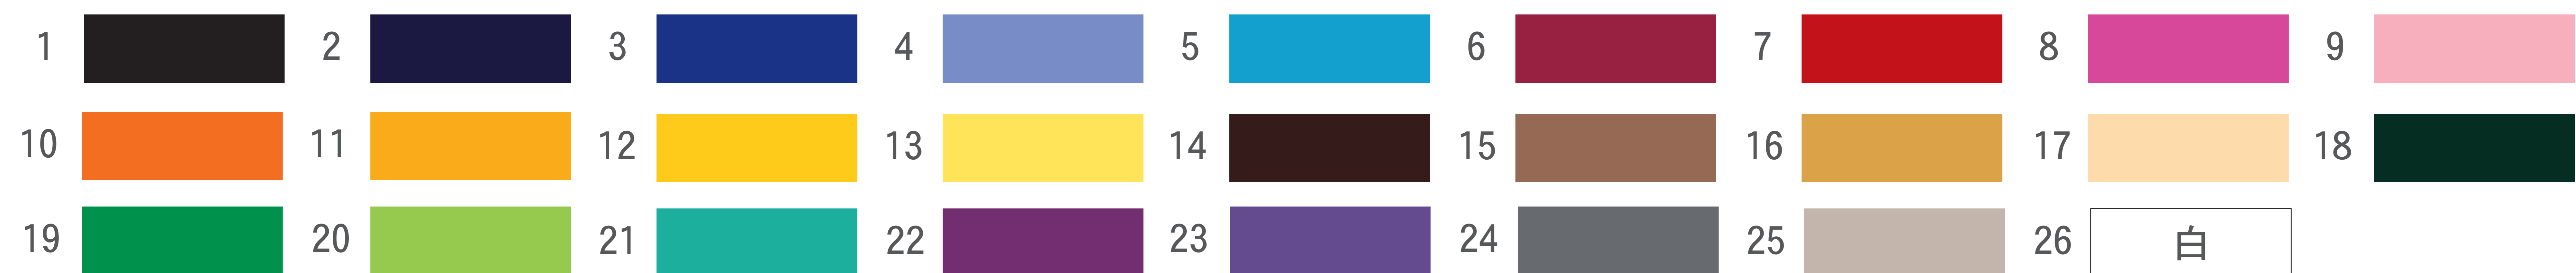

※使える色糸が限られています。毛違い2色使いまで。両サイド白文字入れられます。色はWEBサイトも参照してください。

※両サイドに太めの文字や簡単なマークを入れる事ができます。

サイズ：約1.8cm角程の文字など

※一度このデータを保存して、イラストレーターで開いてください。

※主要なデザインを赤枠範囲に収めてください。

※このテンプレートはお願いであり、使わなければならないものではありません。

生地サイズ	約80×130cm	主要デザイン範囲	約76×122cm
生地	ジャガードバス用	データ縮尺	100%
 注意	デザイン意向により不明な点はお尋ねください。またこうしたいと言う場合も一度お尋ね下さい。		
 www.original-towel.jp ©2008			